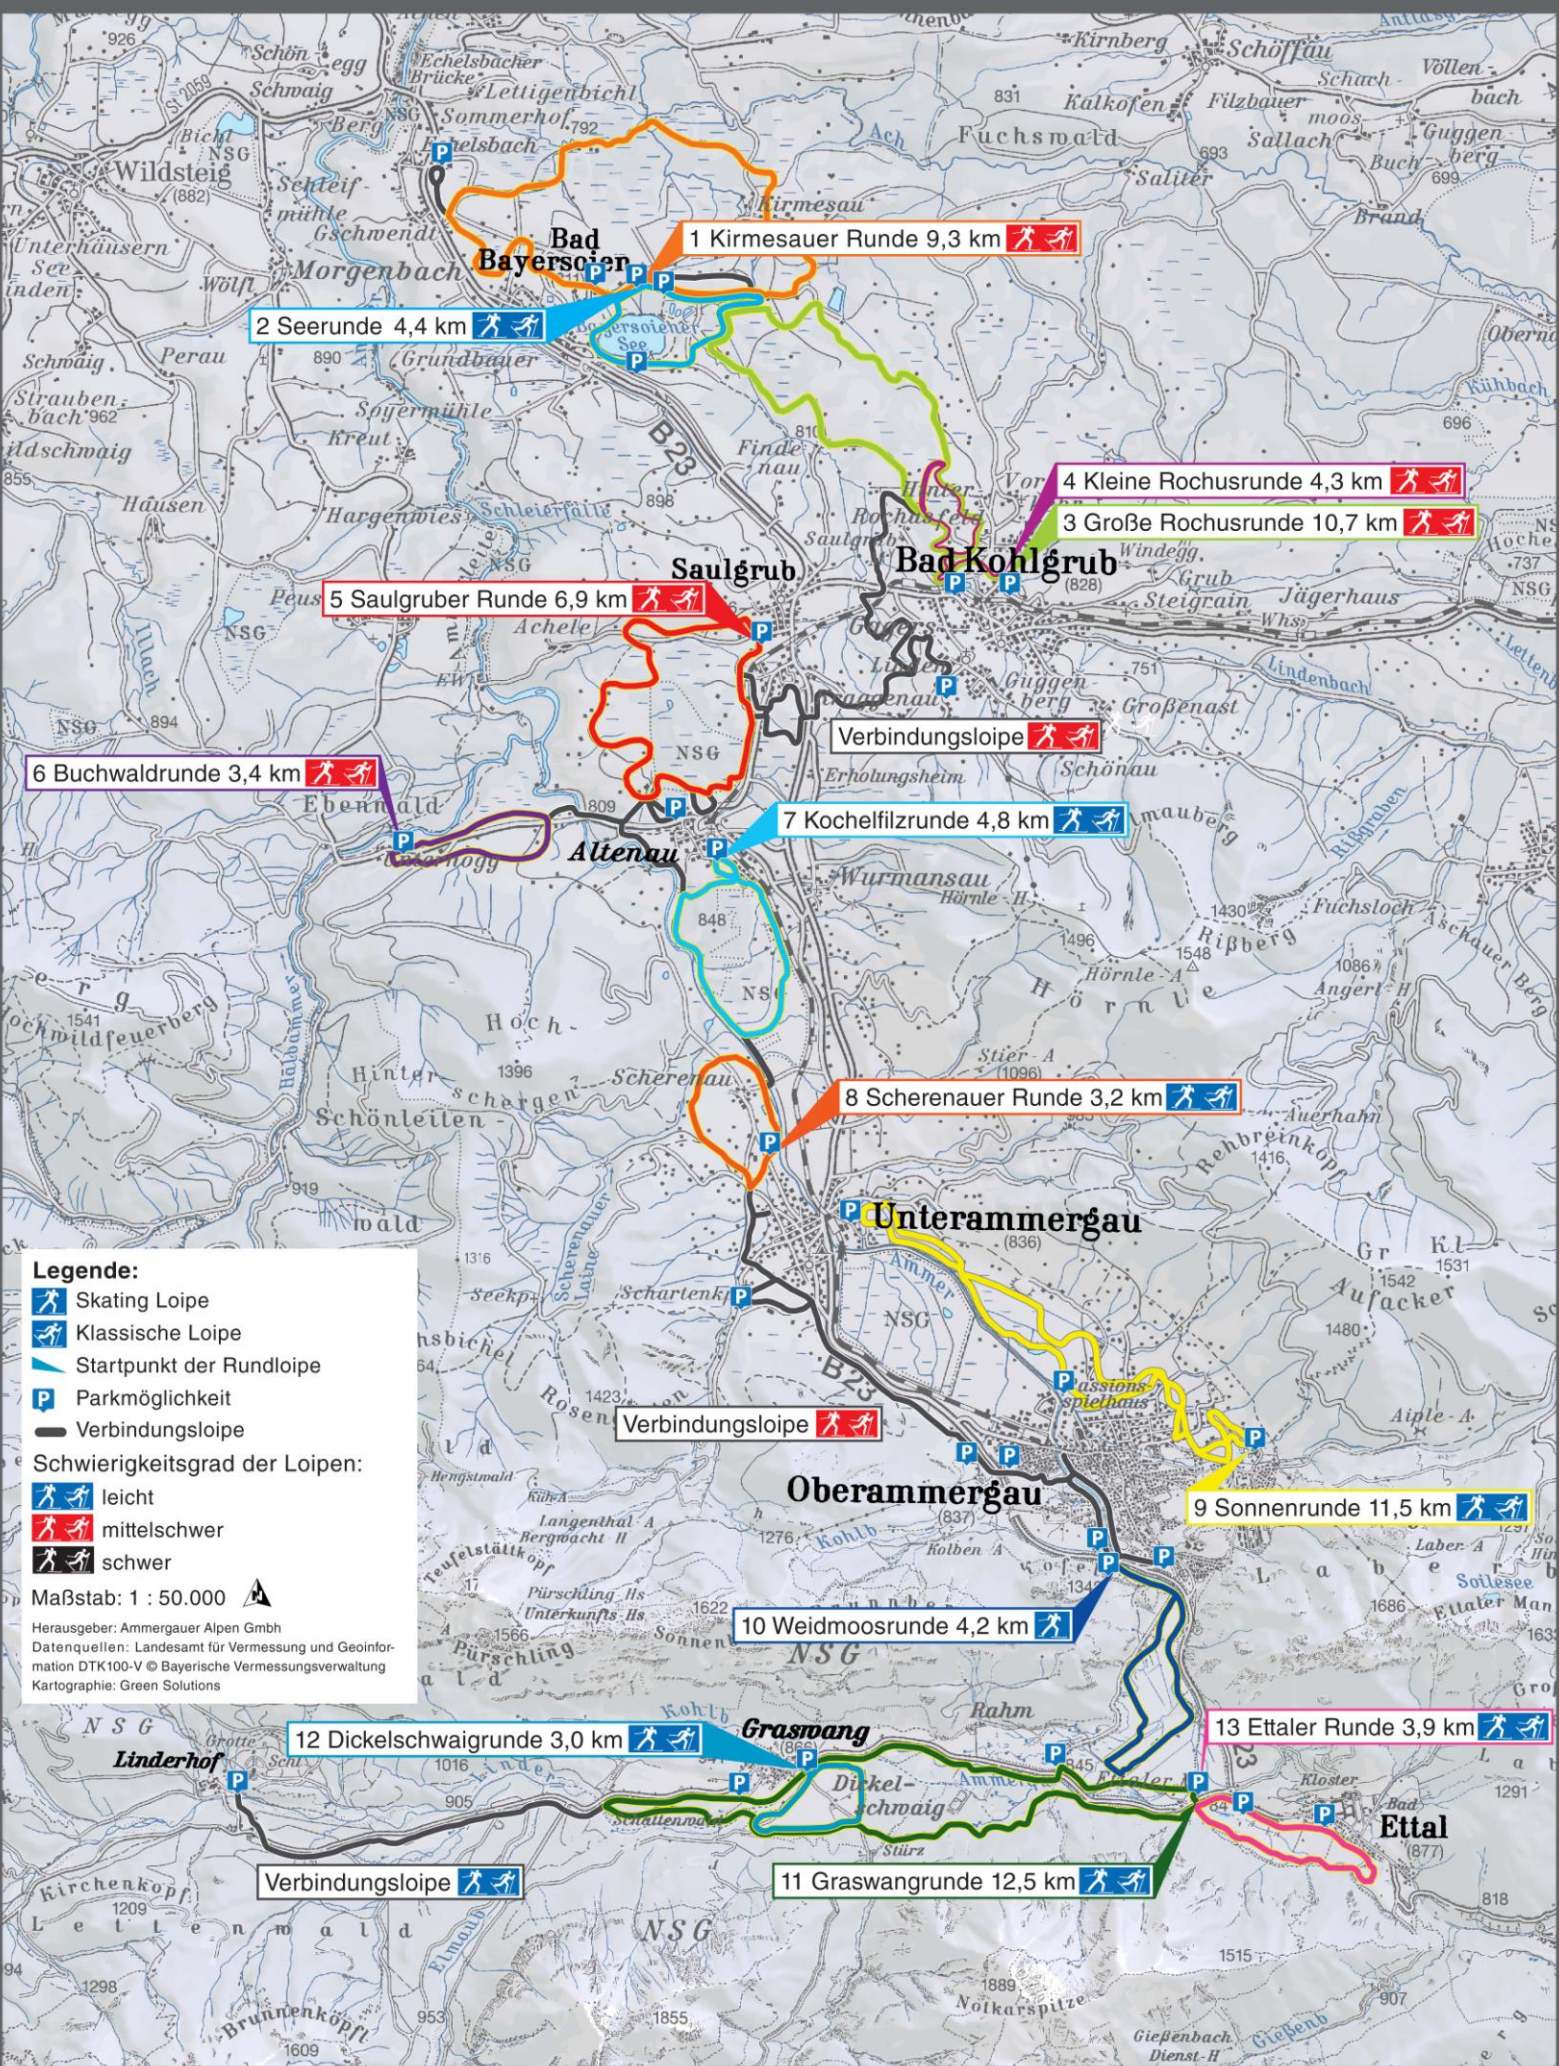

# Langlaufloipen Ammergauer Alpen

**Legende:**

-  Skating Loipe
-  Klassische Loipe
-  Startpunkt der Rundloipe
-  Parkmöglichkeit
-  Verbindungsloipe

**Schwierigkeitsgrad der Loipen:**

-  leicht
-  mittelschwer
-  schwer

Maßstab: 1 : 50.000 

Herausgeber: Ammergauer Alpen GmbH  
 Datenquellen: Landesamt für Vermessung und Geoinformation DTK100-V © Bayerische Vermessungsverwaltung  
 Kartographie: Green Solutions